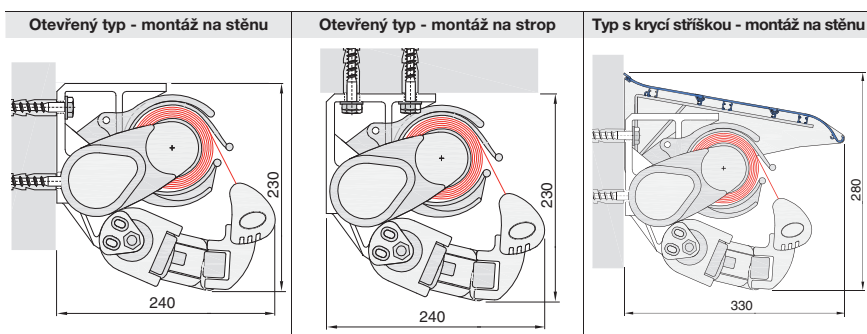

Provedení:

- typ otevřený - látka na hřídeli je bez horní ochranné krycí stříšky (Obr. 1)
- typ s krycí stříškou - látka na hřídeli je chráněna horní stříškou (Obr. 2)

Látka markýzy:

- výběr z velkého množství druhů a typů látek dle platného vzorníku CLIMAX
- dlouhá životnost, stálobarevnost, možnost potisku

Kotvení markýzy:

- otevřený typ - na stěnu, na strop
- typ s krycí stříškou - na stěnu

Ovládání ruční:

- klika s převodovkou

Ovládání motorické:

- elektromotor 230 V, ovládaný:
 - vypínačem
 - řídicí automatikou
 - dálkovým ovládáním

Volitelné doplňky:

- čidlo slunce - vítr - dešť, které markýzu automaticky stáhne při nepříznivých klimatických podmínkách

Způsoby kotvení

Technické údaje

Mezní rozměry			
Maximální šířka	Minimální výsuv	Maximální výsuv	Sklon
1100 cm	150 cm	300 cm	10° - 80°