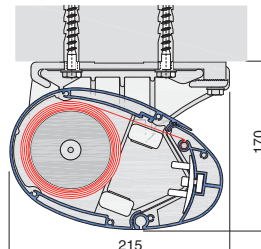

Technické údaje

Mezní rozměry

	Maximální šířka	Minimální výsuv	Maximální výsuv	Sklon (dle montáže)
Typ markýzy				
SCRIGNO	500 cm	150 cm	300 cm	8° - 55°

Způsoby kotvení

Montáž na stěnu

Montáž na strop

Obchodní partner: