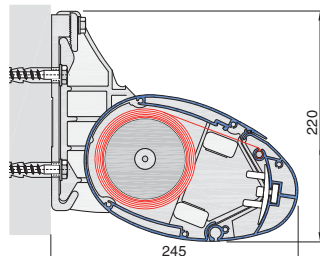

Zakrytování:

- kazeta o rozměrech 213 x 132 mm, ve které je látka při stažení markýzy dokonale chráněna před vlivou počasí (Obr. 2)

Kotvení markýzy:

- na stěnu, na strop

Látka markýzy:

- výběr z velkého množství druhů a typů látek dle platného vzorníku CLIMAX
- dlouhá životnost, stálobarevnost, možnost potisku

Technické údaje

Mezní rozměry

	Maximální šířka	Minimální výsuv	Maximální výsuv	Sklon (dle montáže)
Typ markýzy				
SCRIGNO	500 cm	150 cm	300 cm	8° - 55°

Způsoby kotvení

Montáž na stěnu

Montáž na strop

Obchodní partner: