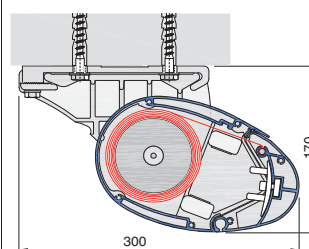

Technické údaje

Mezní rozměry

	Maximální šířka	Minimální výsuv	Maximální výsuv	Sklon (dle montáže)
Typ markýzy				
SCRIGNO	500 cm	150 cm	300 cm	8° - 55°

Způsoby kotvení

Montáž na stěnu

Montáž na strop

Obchodní partner: