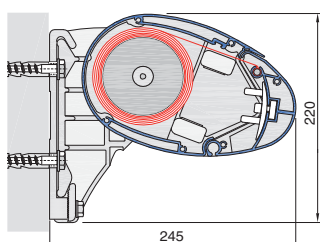

Zakrytování:

- kazeta o rozměrech 213 x 132 mm, ve které je látka při stažení markýzy dokonale chráněna před vlivou počasí (Obr. 2)

Kotvení markýzy:

- na stěnu, na strop

Látka markýzy:

- výběr z velkého množství druhů a typů látek dle platného vzorníku CLIMAX
- dlouhá životnost, stálobarevnost, možnost potisku

Technické údaje

Mezní rozměry

	Maximální šířka	Minimální výsuv	Maximální výsuv	Sklon (dle montáže)
Typ markýzy				
SCRIGNO	500 cm	150 cm	300 cm	8° - 55°

Způsoby kotvení

Montáž na stěnu

Montáž na strop

Obchodní partner: