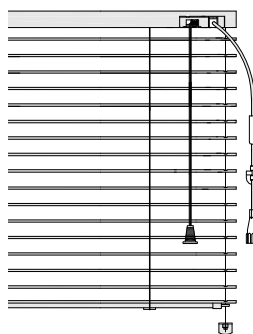

## Vyobrazení výrobku

Žaluzie SUPER  
meziskelní provedení

táhlo a provázek

Žaluzie SUPER  
interiérové provedení

tyčka a provázek s brzdou

Žaluzie SUPER  
interiérové provedení

táhlo a provázek s brzdou,  
čelní vývod

## Technické údaje

Mezní rozměry					
Typ žaluzie SUPER	Šířka lamely [mm]	Šířka [cm]		Výška [cm]	Maximální plocha [m <sup>2</sup> ]
		Minimální	Maximální	Maximální	
Interiérové provedení	25	30	250	250	6
Meziskelní provedení	16		160	230	3,68