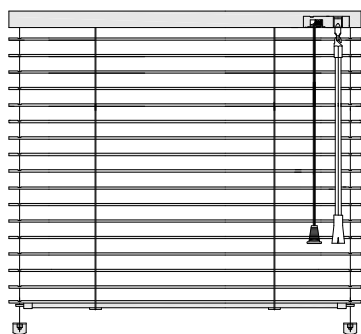

Žaluzie SUPER
interiérové provedení

tyčka a provázek s brzdou