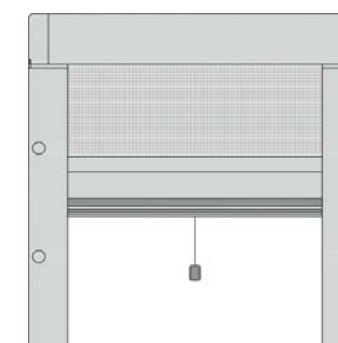

ROLO F1

fixace sítě

fixace zaháknutím
pojezdového profilu
do pevného spodního
profilu sítě

fixace pomocí
mechanismu umístěného
ve vodících lištách

fixace pomocí
mechanismu umístěného
ve vodících lištách

Popis

ROLO hák:

- síť je ovládaná tahem za pojezdový profil
- fixace stažené sítě - pojezdový profil se mechanicky zahákne do pevného spodního profilu, síť má dvě polohy (síť otevřená - zavřená)
- box o rozměrech 48 x 42 mm
- vodící lišty 32 x 22 mm, s těsnícím kartáčkem
- pevný profil k fixaci sítě 22 x 14 mm
- standardní barvy - bílá (RAL 9003), hnědá (RAL 8014)
- příplatkové barvy - potisk - zlatý dub, ořech - jiné RAL odstíny

ROLO F1:

- síť je ovládaná pomocí madla integrovaného do pojezdového profilu
- fixace stažené sítě - pomocí mechanismu umístěného ve vodících lištách, síť má dvě polohy (síť otevřená - zavřená)
- box z extrudovaného hliníku o rozměrech 54 x 43 mm
- vodící lišty z extrudovaného hliníku 40 x 25 mm, s těsnícím kartáčkem
- standardní barvy - bílá (RAL 9016), antracit (RAL 7016), stříbrný elox, hnědá (RAL 8014)
- příplatkové barvy - jiné RAL odstíny

ROLO klik:

- síť je ovládaná pomocí madla
- fixace stažené sítě - pomocí mechanismu umístěného ve vodících lištách, síť má dvě polohy (síť otevřená - zavřená)
- box o rozměrech 48 x 42 mm
- vodící lišty 32 x 22 mm, s těsnícím kartáčkem
- standardní barvy - bílá (RAL 9003), hnědá (RAL 8014)
- příplatkové barvy - potisk - zlatý dub, ořech - jiné RAL odstíny