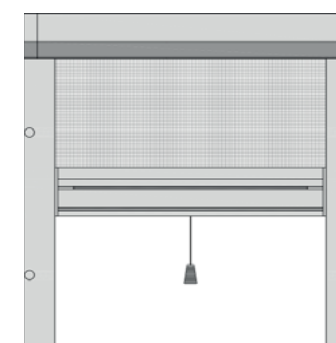

Sítě proti hmyzu - rolovací okenní

výběr z několika typů provedení
komfortní ovládání
minimální nároky na prostor

Vyrábíme **Vaše sítě ...**

Barvy profilů

Podle typu sítě možnost zvolit provedení s povrchovou úpravou ve standardních barvách RAL, v imitaci dřeva, v ostatních barvách RAL a u ROLO F1 ve stříbrném eloxu

Sítovina

Je vyrobena ze sklolaminátového vlákna, které nepodléhá korozi a dobře snáší teplotní rozdíly - šedá, černá

Technické údaje

Mezní rozměry

Typ sítě	Min. šířka [cm]		Min. výška [cm]		Max. šířka [cm]		Max. výška [cm]		Max. plocha [m²]	
	Garantované	Negantované	Garantované	Negantované	Garantované	Negantované	Garantované	Negantované	Garantované	Negantované
ROLO HÁK	50	40	30	30	160	200	220	240	2,5	3
ROLO KLIK	50	40	30	30	140	160	220	240	2,5	3
ROLO F1	50	40	30	30	180	180	230	230	3	4,1
					200	200	150	150		

Základní charakteristika

ROLO HÁK

ROLO KLIK

ROLO F1

fixace sítě

fixace zaháknutím
pojezdového profilu
do pevného spodního
profilu sítě

fixace pomocí
mechanismu umístěného
ve vodících lištách

fixace pomocí
mechanismu umístěného
ve vodících lištách

Popis

ROLO hák:

- síť je ovládaná tahem za pojezdový profil
- fixace stažené sítě - pojezdový profil se mechanicky zahákne do pevného spodního profilu, síť má dvě polohy (síť otevřená - zavřená)
- box o rozměrech 48 x 42 mm
- vodící lišty 32 x 22 mm, s těsnícím kartáčkem
- pevný profil k fixaci sítě 22 x 14 mm
- standardní barvy - bílá (RAL 9003), hnědá (RAL 8014)
- příplatkové barvy - potisk - zlatý dub, ořech - jiné RAL odstíny

ROLO F1: