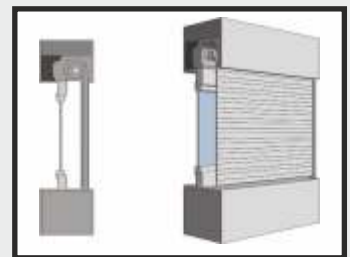

COMBI

- box a vodící lišty plastové
- box umístěn nad rámem okna
- určeno pro montáž na plastová okna
- roleta se montuje na neosazené okno
- do stavebního otvoru se vsazuje současně s okny jako celek
- revizní klapka z interiéru

ROLETY DO PŘEKLADU

Dodatečná montáž s přípravou

HELUZ

- určena pro betonové překlady Heluz
- příprava již v projektu
- montáž v průběhu stavby
- dvoudílná revizní klapka z exteriéru

Naši přední dodavatelé