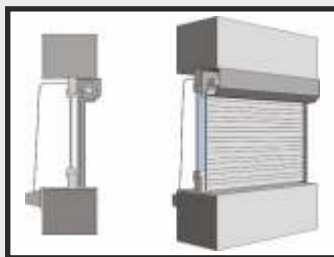

RADIX

- určeno pro dodatečnou montáž na rám okna
- revizní klapka z exteriéru
- rozdíl pouze ve tvaru boxu

Zaomítací montáž