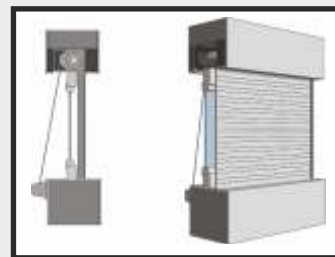

RADIX

RADIX R1

RADIX R2

Zaomítací montáž

COVERT

- montáž na rám okna
- montáž před zateplením a omítkami
- revizní klapka z exteriéru

NADOKENNÍ ROLETY

Montáž na rám okna

COMBI

- box a vodící lišty plastové
- box umístěn nad rámem okna
- určeno pro montáž na plastová okna
- roleta se montuje na neosazené okno
- do stavebního otvoru se vsazuje současně s okny jako celek
- revizní klapka z interiéru