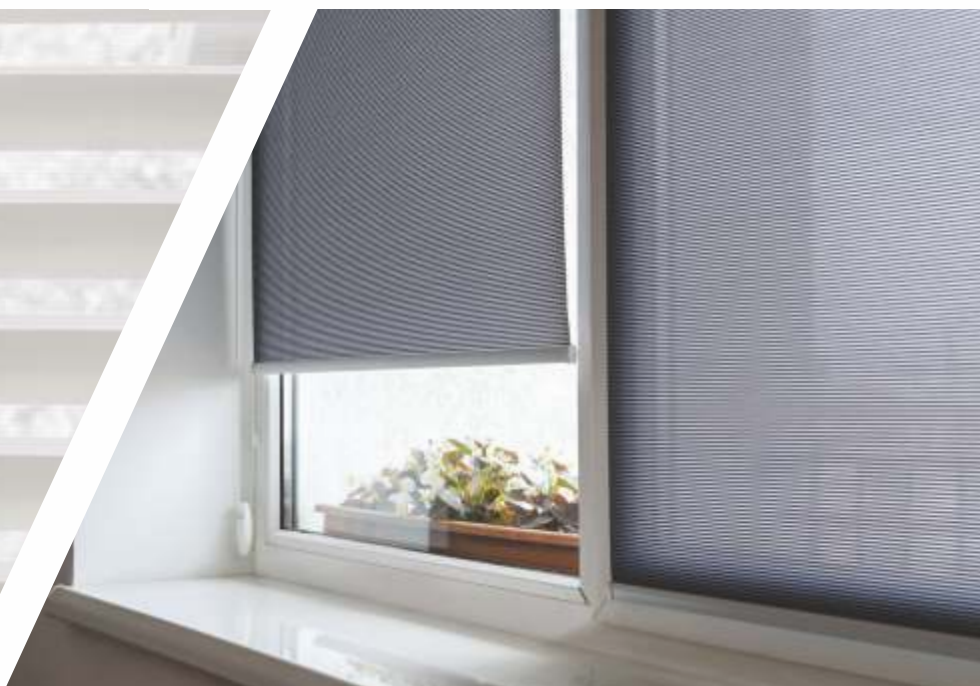

www.kasko-vs.cz

Horizontální žaluzie

JEJICH VYUŽITÍ JE MNOHOSTRANNÉ A BAREVNÁ ŠKÁLA DOVOLUJE HARMONICKY SLADIT BARVY V MÍSTNOSTI S BAREVNÝMI DOPLŇKY A VYTVOŘIT TAK PŘÍJEMNOU ATMOSFÉRU DLE VAŠEHO VKUSU.

- ▶ Nejoblíbenější řešení stínění v interiéru
- ▶ Výhodou je jejich jednoduchost a rychlost montáže
- ▶ Chrání před slunečním zářením
- ▶ Minimální údržba
- ▶ Cenová dostupnost

Vertikální žaluzie

DECENTNÍ STÍNĚNÍ VHODNÉ PRO ZASTÍNĚNÍ VELKÝCH PLOCH KANCELÁŘÍ, ZASEDACÍCH MÍSTNOSTÍ APOD.

- ◀ Chrání před slunečním zářením
- ◀ Zastínění velkých ploch
- ◀ Široká barevná škála tkanin
- ◀ Nadčasové řešení

Textilní roletky den/noc

ZÍSKEJTE DVA ÚŽASNÉ STYLY V JEDNÉ
ROLETCE S DEN/NOC POLOHOVÁNÍM.

- Plynulá regulace světla ◀
- Ideální dekorativní doplněk ◀
- Široká škála barev a druhů látek ◀
- Spojují v sobě funkčnost žaluzií
a dekorativnost látkových roletek ◀